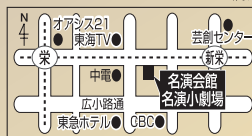

【1作品の当日料金】一般1,600円/シニア(60歳以上)1,100円/学生1,000円(要学生証)

前売券をお買い求めの方に
ポストカードをプレゼント!
※画像はイメージ※特典は非売品
限定につき、数に限りがあります。

	10:30	12:45
11/21 (土)	薄桜記	ある殺し屋
11/22 (日)	女と三悪人	眠狂四郎勝負
11/23 (月)	斬る	いろは囃子
11/24 (火)	眠狂四郎女地獄	お嬢吉三
11/25 (水)	ある殺し屋	切られ与三郎
11/26 (木)	眠狂四郎勝負	女と三悪人
11/27 (金)	婦系図	斬る
11/28 (土)	女と三悪人	眠狂四郎女地獄
11/29 (日)	お嬢吉三	薄桜記
11/30 (月)	ある殺し屋	眠狂四郎勝負
12/1 (火)	斬る	婦系図
12/2 (水)	いろは囃子	女と三悪人
12/3 (木)	薄桜記	切られ与三郎
12/4 (金)	眠狂四郎女地獄	ある殺し屋
12/5 (土)	炎上	眠狂四郎人肌蜘蛛
12/6 (日)	弁天小僧	剣
12/7 (月)	眠狂四郎無頼剣	濡れ髪牡丹
12/8 (火)	大菩薩峠	薄桜記
12/9 (水)	眠狂四郎人肌蜘蛛	弁天小僧
12/10 (木)	炎上	破戒
12/11 (金)	陸軍中野学校	忍びの者
12/12 (土)	眠狂四郎無頼剣	弁天小僧
12/13 (日)	薄桜記	炎上
12/14 (月)	剣	大菩薩峠
12/15 (火)	忍びの者	眠狂四郎人肌蜘蛛
12/16 (水)	破戒	眠狂四郎無頼剣
12/17 (木)	弁天小僧	陸軍中野学校
12/18 (金)	炎上	濡れ髪牡丹

■自由席/定員入替制 *未就学児童のご入場はお断りさせていただいております。
*満席時と上映開始後のご入場は一切お断り致します。

錦通東新町・中電ビル東 052
名演小劇場 (931)
1701

<http://meien.info>