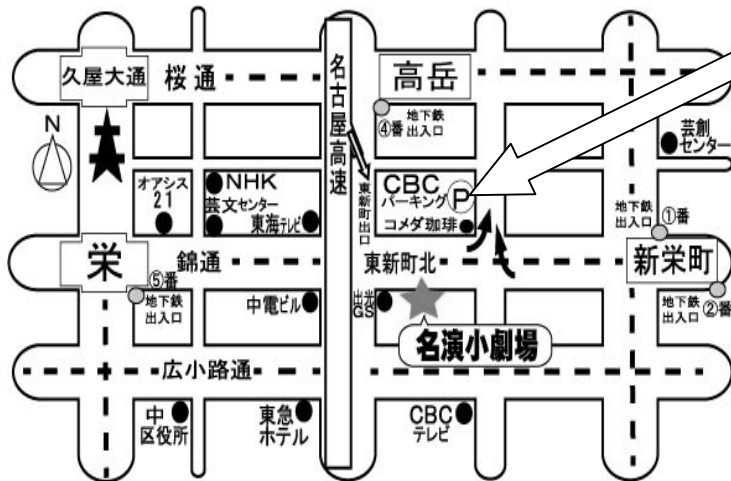

= 名演小劇場 上映予定表 =

日付	7/29	30	31	8/1	2	3	4	8/5	6	7	8/8	9	10	11	8/12	13	14	15	16	17	18	
曜日	金	土	日	月	火	水	木	金	土	日	月	火	水	木	金	土	日	月	火	水	木	
名演小劇場1 【Cine Salon1】 ■3階劇場■ 105席	破戒①10:20/②14:25~16:30							特別 興行	東京裁判 ①10:10~15:10							灼熱の魂 デジタルリマスター版						
	バッドマン①12:40~14:10								霧幻鉄道①15:25~16:45							破戒						
	特別 興行 ゲキ×シネ『狐晴明九尾狩』 ①16:45~19:35								ひまわりHDリマスター版①17:00~18:50													
名演小劇場2 【Cine Salon2】 ■1階劇場■ 49席	霧幻鉄道①10:00/②15:55~17:20							破戒①10:00/②14:30~16:35							霧幻鉄道							
	ひまわりHDリマスター版①11:40~13:35							映画はアリスから始まった①12:20~14:10							愛すべき映画たち							
	映画はアリスから始まった①13:50~15:40							あなたがここにいてほしい①16:50~18:40							「ビギナーズ」							
	あなたがここにいてほしい①17:35~19:25							ビギナーズ①18:55~20:45							「ローカル・ヒーロー」							

※未就学児の方のご入場はご遠慮いただいております。ご了承下さい。

※本編開始後のご入場はお断りいたします。時間には余裕をもってお越しください。

※お出かけ前に当館ホームページをご覧になるか電話にてお問合せ下さい。※上映期間、上映時間、上映劇場は、変更になる場合がございます。

《割引駐車場のご案内》

駐車券を受付にご提示ください。
割引券をお渡します。
CBCパーキング
30分 150円 → 30分 100円