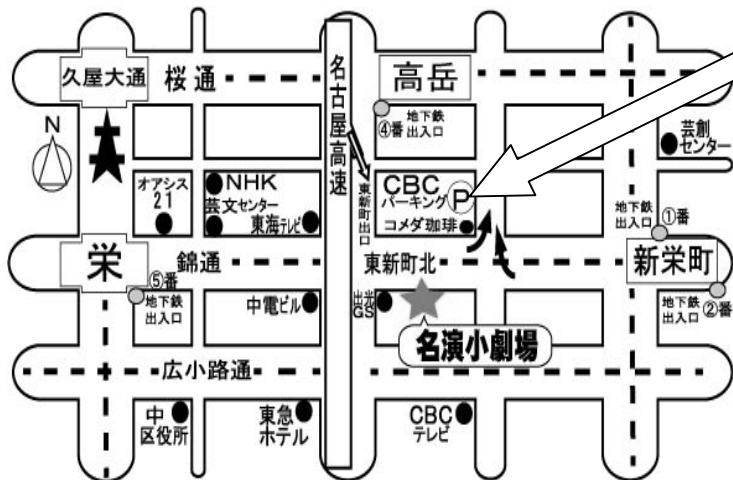

= 名演小劇場 上映予定表 =

※10/24(日)映画「歩きはじめる言葉たち」野村展代監督、升 毅さん 舞台挨拶予定

日付	10/9	10	11	12	13	14	15	10/16	17	18	19	20	21	22	10/23	24	25	26	27	28	29
曜日	土	日	月	火	水	木	金	土	日	月	火	水	木	金	土	日	月	火	水	木	金
名演小劇場1 【Cine Salon1】 ■3階劇場■ 105席	10月9日 舞台挨拶の 為時間変更	ONODA ①10:00/②15:20~18:20 アイダよ、何処へ? ①13:15~15:05						ONODA ①10:10/②14:45~17:45 春/リッチちゃん、健ちゃんの夏。 ①13:25~14:30						ONODA 歩きはじめる言葉たち 漂流ポスト3.11をたずねて							
名演小劇場2 【Cine Salon2】 ■1階劇場■ 49席		いまはむかし ①10:10/②15:50~17:25 春/リッチちゃん、健ちゃんの夏。①12:00 偽りの隣人①13:20/②17:40						〈主婦〉の学校 ①10:00/②13:30/③15:10~16:35 いまはむかし①11:40~13:15 偽りの隣人①16:50~19:05						夢のアンデス いまはむかし 〈主婦〉の学校							

※未就学児の方のご入場はご遠慮いただいております。ご了承下さい。

※本編開始後のご入場はお断りいたします。時間には余裕をもってお越しください。

※お出かけ前に当館ホームページをご覧になるか電話にてお問合せ下さい。※上映期間、上映時間、上映劇場は、変更になる場合がございます。

《割引駐車場のご案内》

駐車券を受付にご提示ください。
割引券をお渡します。
CBCパーキング
30分 150円→30分 100円

名演小劇場