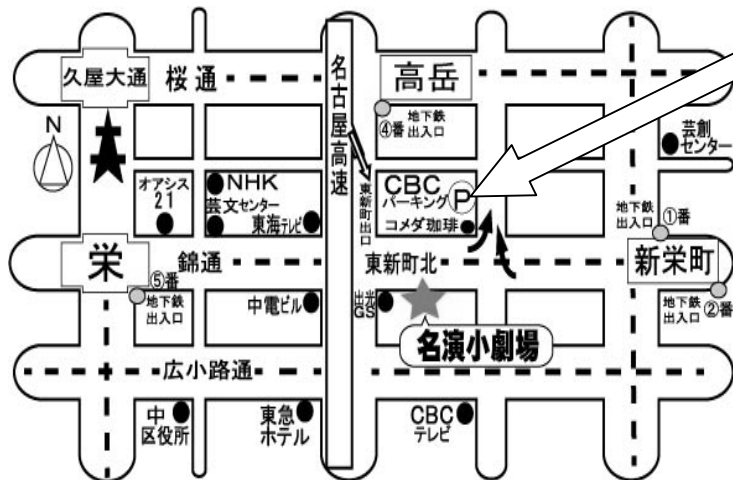

= 名演小劇場 上映予定表 =

日付	5/1	2	3	4	5	6	7	5/8	9	10	11	12	13	14	5/15	16	17	18	19	20	21
曜日	土	日	月	火	水	木	金	土	日	月	火	水	木	金	土	日	月	火	水	木	金
名演小劇場1 【Cine Salon1】 ■3階劇場■ 105席	ブータン山の教室 ①10:10/②14:30/③16:40~18:35 過去はいつも新しく、未来はつねに懐かしい 写真家 森山大道 1階劇場①10:00~11:55 3階劇場②12:20/③18:50~20:45							ブータン山の教室 ①9:50/②14:10~16:05 過去はいつも新しく、未来はつねに懐かしい 写真家 森山大道 ①12:00/②18:50~20:45 樁の庭 ①16:20~18:35							ブータン山の教室 過去はいつも新しく、未来はつねに懐かしい 写真家 森山大道 ハウス・イン・ザ・フィールズ 「ジャン=ポール・ベルモンド傑作選」アンコール上映 「大盗賊」①10:00~12:05 「ムッシュとマドモアゼル」①12:20 「大頭脳」①14:25~16:25 「プロフェッショナル」①16:40~18:35						

※未就学児の方のご入場はご遠慮いただいております。ご了承下さい。

※本編開始後のご入場はお断りいたします。時間には余裕をもってお越しください。

※お出かけ前に当館ホームページをご覧になるか電話にてお問合せ下さい。※上映期間、上映時間、上映劇場は、変更になる場合がございます。

《割引駐車場のご案内》

駐車券を受付にご提示ください。
 割引券をお渡します。
CBCパーキング
 30分 150円 → 30分 100円