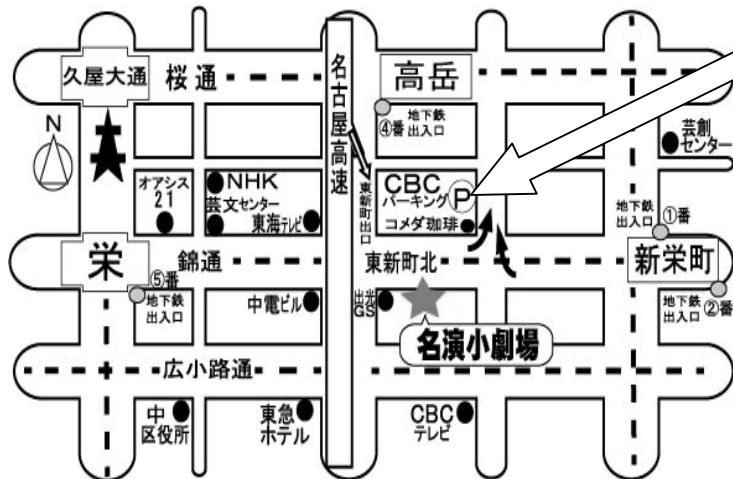

＝名演小劇場 上映予定表＝

※10/19(月)のみ学校動員の為、映画「ランブル」の①10:30の回を休映します。

日付	10/10	11	12	13	14	15	16	10/17	18	19	20	21	22	23	10/24	25	26	27	28	29	30
曜日	土	日	月	火	水	木	金	土	日	月	火	水	木	金	土	日	月	火	水	木	金
名演小劇場1 【Cine Salon1】 ■3階劇場■ 105席	イル・ヴォーロ 世界遺産 マテーラ・ライブ 特別 興行 ①10:00/②14:05/③16:05～17:50							イル・ヴォーロ 世界遺産 マテーラ・ライブ 特別 興行 ①10:00/②14:05/③16:05～17:50							特別 興行 ゲキ×シネ「偽義経冥界歌」						
	ジャズ喫茶ベイシー ①12:00～13:50							ジャズ喫茶ベイシー ①12:00～13:50							ザ・バンド かつて僕らは兄弟だった イル・ヴォーロ 世界遺産 マテーラ・ライブ 特別 興行						
名演小劇場2 【Cine Salon2】 ■1階劇場■ 49席	ライフ・イズ・カラフル ①10:30/②14:40							ランブル 音楽界を揺るがした インディアンたち ※①10:30/②16:25～18:15							GOZE 替女						
	ランブル①12:35～14:25							真夏の夜のジャズ①12:35～14:05							ライフ・イズ・カラフル						
	真夏の夜のジャズ①16:45～18:15							ライフ・イズ・カラフル①14:20～16:10													

※未就学児の方のご入場はご遠慮いただいております。ご了承下さい。

※本編開始後のご入場はお断りいたします。時間には余裕をもってお越しください。

※お出かけ前に当館ホームページをご覧になるか電話にてお問合せ下さい。

※上映期間、上映時間、上映劇場は、変更になる場合がございます。

《割引駐車場のご案内》

駐車券を受付にご提示ください。
割引券をお渡しします。
CBCパーキング
30分 150円→30分 100円

名演小劇場

〒461-0005 名古屋市東区東桜2丁目23番7号
お問合せ ☎052-931-1701
録音テープによる上映時間案内 ☎052-931-1741
公式ホームページ <http://meien.org>