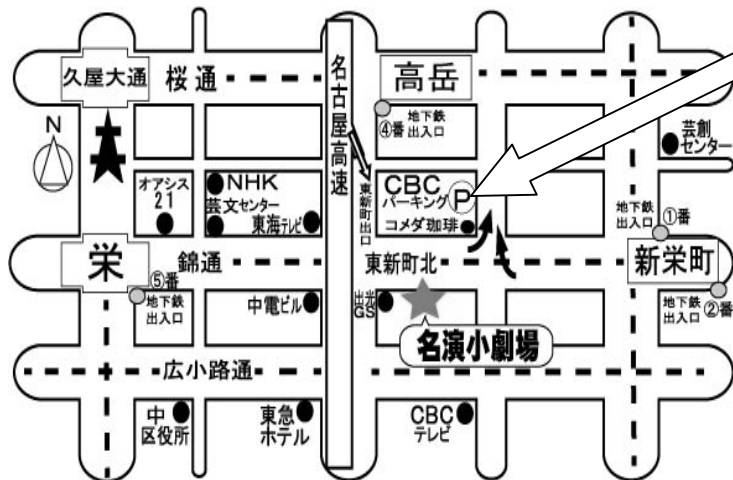

= 名演小劇場 上映予定表 =

日付	9/5	6	7	9/8	9	10	11	9/12	13	14	15	16	17	18	9/19	20	21	22	23	24	25
曜日	土	日	月	火	水	木	金	土	日	月	火	水	木	金	土	日	月	火	水	木	金
名演小劇場1 【Cine Salon1】 ■3階劇場■ 105席	シチリアーノ 裏切りの美学 (R15+)							challenged (チャレンジド)							ジャズ喫茶ベイシー						
	①10:10/②15:45~18:25							①10:00/②14:45~16:20							①10:30/②14:30/③18:35~20:25						
	はちどり (PG12)							シチリアーノ 裏切りの美学 (R15+)							ビル・エヴァンスタイン・リメンバード①12:35						
①13:05~15:30							①11:50/②16:35~19:15							はりぼて①16:35~18:20							
名演小劇場2 【Cine Salon2】 ■1階劇場■ 49席	世宗大王 星を追う者たち							世宗大王 星を追う者たち							challenged (チャレンジド)						
	①10:00/②14:35~16:55							①10:10/②15:25~17:45							①10:00/②13:25~15:00						
	はりぼて①12:35/②19:20~21:05							はちどり①12:45~15:10							世宗大王 星を追う者たち①11:50						
時の行路①17:10~19:05							はりぼて①18:00~19:45							シチリアーノ 裏切りの美学(R15+)①15:15							

※未就学児の方のご入場はご遠慮いただいております。ご了承下さい。

※本編開始後のご入場はお断りいたします。時間には余裕をもってお越しください。

※お出かけ前に当館ホームページをご覧になるか電話にてお問合せ下さい。

※上映期間、上映時間、上映劇場は、変更になる場合がございます。

《割引駐車場のご案内》

駐車券を受付にご提示ください。
割引券をお渡しします。
CBCパーキング
30分 150円 → 30分 100円