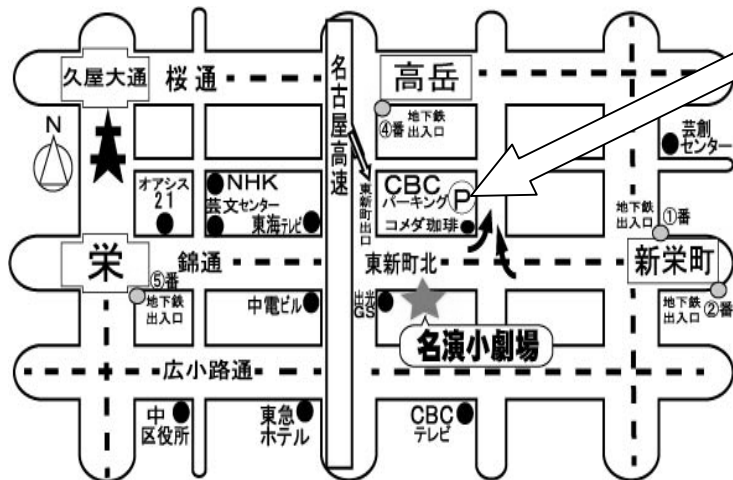

= 名演小劇場 上映予定表 =

3/29(日)『うたのはじまり』舞台挨拶予定、登壇者：河合宏樹監督 ①10：40の回上映後

日付	3/21	22	23	24	25	26	27	3/28	29	30	31	4/1	2	3	4/4	5	6	7	8	9	10
曜日	土	日	月	火	水	木	金	土	日	月	火	水	木	金	土	日	月	火	水	木	金
名演小劇場1 【Cine Salon1】 ■3階劇場■ 105席	山中静夫氏の尊厳死 ①10:50/②14:55/③17:00~18:50							うたのはじまり(PG12)①10:40/②18:35							シェイクスピアの庭						
	娘は戦場で生まれた ①12:55/②19:00~20:45							山中静夫氏の尊厳死①12:25/②16:30							うたのはじまり(PG12)						
								娘は戦場で生まれた①14:30~16:15													
名演小劇場2 【Cine Salon2】 ■1階劇場■ 49席	ソーン・ランの響き①10:30/②16:35							世界でいちばん貧しい大統領 ①10:00/②13:35/③19:00~20:20							山中静夫氏の尊厳死						
	恋恋豆花①12:30~14:15							子どもたちをよろしく①11:35~13:25							世界でいちばん貧しい大統領						
	子どもたちをよろしく①14:30~16:20							ソーン・ランの響き①15:10~16:55							ソーン・ランの響き						
	ラスト・ディール①18:35~20:15							恋恋豆花①17:05~18:50													

※未就学児の方のご入場はご遠慮いただいております。ご了承下さい。

※本編開始後のご入場はお断りいたします。時間には余裕をもってお越しください。

※お出かけ前に当館ホームページをご覧になるか電話にてお問合せ下さい。

※上映期間、上映時間、上映劇場は、変更になる場合がございます。

《割引駐車場のご案内》

駐車券を受付にご提示ください。
割引券をお渡しします。
CBCパーキング
30分 150円 → 30分 100円

名演小劇場

〒461-0005 名古屋市東区東桜2丁目23番7号

お問合せ ☎052-931-1701

録音テープによる上映時間案内 ☎052-931-

公式ホームページ <http://meien.org>