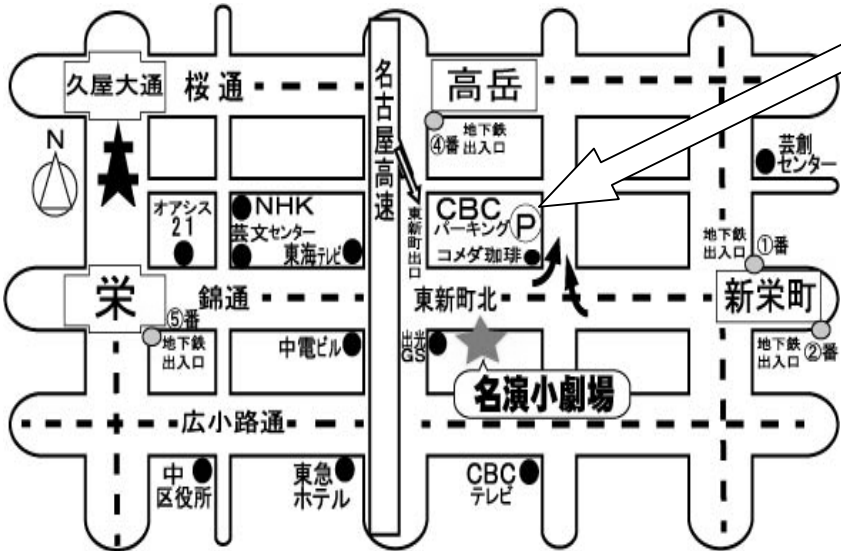

= 名演小劇場 上映予定表 =

※1/12(土)『輪違屋糸里 京女たちの幕末』主演:藤野涼子さん舞台挨拶、15:45の回上映終了後
 ※通常料金(各種前売券・特別鑑賞券使用可)※招待券の使用不可 ※予告なく中止の場合あり

日付	1/5	6	7	8	9	10	11	1/12	13	14	15	16	17	18	1/19	20	21	22	23	24	25	
曜日	土	日	月	火	水	木	金	土	日	月	火	水	木	金	土	日	月	火	水	木	金	
名演小劇場1 【Cine Salon1】 ■3階劇場■ 105席	マイ・ジェネレーション(PG12) ①10:00/②13:50/③17:30/④19:15~20:45							未来を乗り換えた男 ①10:00/②13:45/③19:40~21:25							特別 興行 ゲキ×シネ TIME 髑髏城の七人 ①10:00							
	津軽のカマリ ①11:45~13:35							マイ・ジェネレーション①12:00/1階劇場②15:55							闇の歯車							
	ピアソラ永遠のリベルタンゴ①15:35							輪違屋糸里①15:45 /③18:00~19:30							未来を乗り換えた男							
名演小劇場2 【Cine Salon2】 ■1階劇場■ 49席	葡萄畑に帰ろう ①10:20/②14:35/③16:35~18:20							マチルド、翼を広げ ①10:10/②14:00/③19:35~21:15							マイ・ジェネレーション(PG12) ロンドンをぶっとばせ!							
	輪違屋糸里京女たちの幕末 ①12:20/②18:35~20:35							葡萄畑に帰ろう①12:05~13:50							マチルド、翼を広げ							
	ピアソラ永遠のリベルタンゴ①17:40							ピアソラ永遠のリベルタンゴ①17:40														

※本編開始後のご入場はお断りいたします。時間には余裕をもってお越しください。

※お出かけ前に当館ホームページをご覧になるか電話にてお問合せ下さい。※上映期間、上映時間、上映劇場は、変更になる場合がございます。

※未就学児の方のご入場はご遠慮いただいております。ご了承下さい。

《割引駐車場のご案内》

駐車券を受付にご提示ください。
 割引券をお渡します。
CBCパーキング
 30分 150円 → 30分 100円