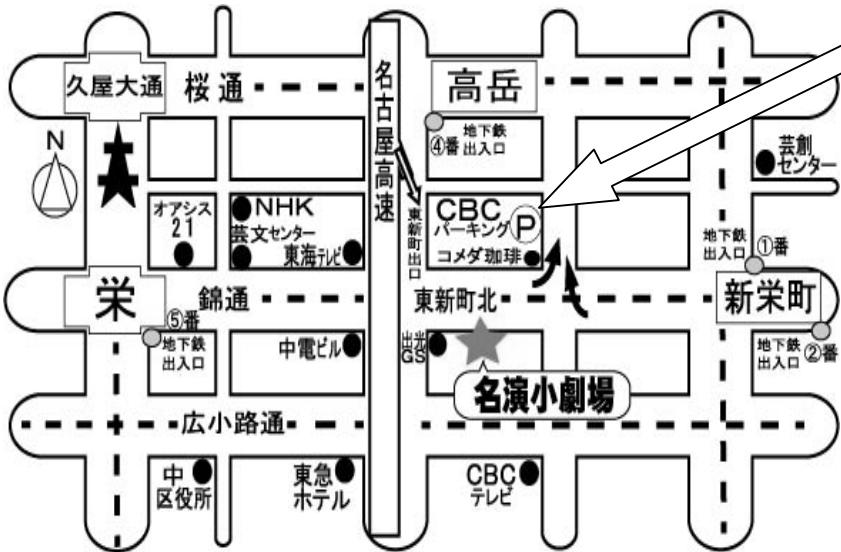

※12/5(水)のみ『いつだってやめられる闘う名誉教授たち』①19:10の回と、『セルジオ&セルゲイ』③19:40の回を休映致します。ご迷惑をおかけしますがご了承ください。

= 名演小劇場 上映予定表 =

日付	12/1	2	3	4	5	6	7	12/8	9	10	11	12	13	14	12/15	16	17	18	19	20	21
曜日	土	日	月	火	水	木	金	土	日	月	火	水	木	金	土	日	月	火	水	木	金
名演小劇場1 【Cine Salon1】 ■3階劇場■ 105席	アンナ・カレーニナヴロンスキーの物語 ①10:00/②14:50~17:15							特別 興行 ゲキ×シネ TIME 阿修羅城の瞳2003 ①10:00~13:00							ピアソラ 永遠のリベルタンゴ						
	マシュー・ホーンIN CINEMA シンデレラ①12:40							セルジオ&セルゲイ①13:15/②19:45~21:20							アンナ・カレーニナヴロンスキーの物語						
	サムライせんせい①17:25~19:00							アンナ・カレーニナ①15:05~17:25							マシュー・ホーンIN CINEMA シンデレラ						
名演小劇場2 【Cine Salon2】 ■1階劇場■ 49席	闘う名誉教授たち①19:10~21:00							彼が愛したケーキ職人(PG12) ①10:20/②14:35/③18:50~20:45							まぼろしの市街戦						
	セルジオ&セルゲイ①10:10/②13:55/③19:40							まぼろしの市街戦 ①12:30/②16:45~18:35							彼が愛したケーキ職人(PG12)						
	ガンジスに還る①12:00/②17:45~19:30														セルジオ&セルゲイ 宇宙からハロー!						
	パウロ 愛と赦しの物語①15:45~17:35																				

※本編開始後のご入場はお断りいたします。時間には余裕をもってお越しください。

※お出かけ前に当館ホームページをご覧になるか電話にてお問合せ下さい。※上映期間、上映時間、上映劇場は、変更になる場合がございます。

※未就学児の方のご入場はご遠慮いただいております。ご了承下さい。

《割引駐車場のご案内》

駐車券を受付にご提示ください。
割引券をお渡します。
CBCパーキング
30分 150円 → 30分 100円